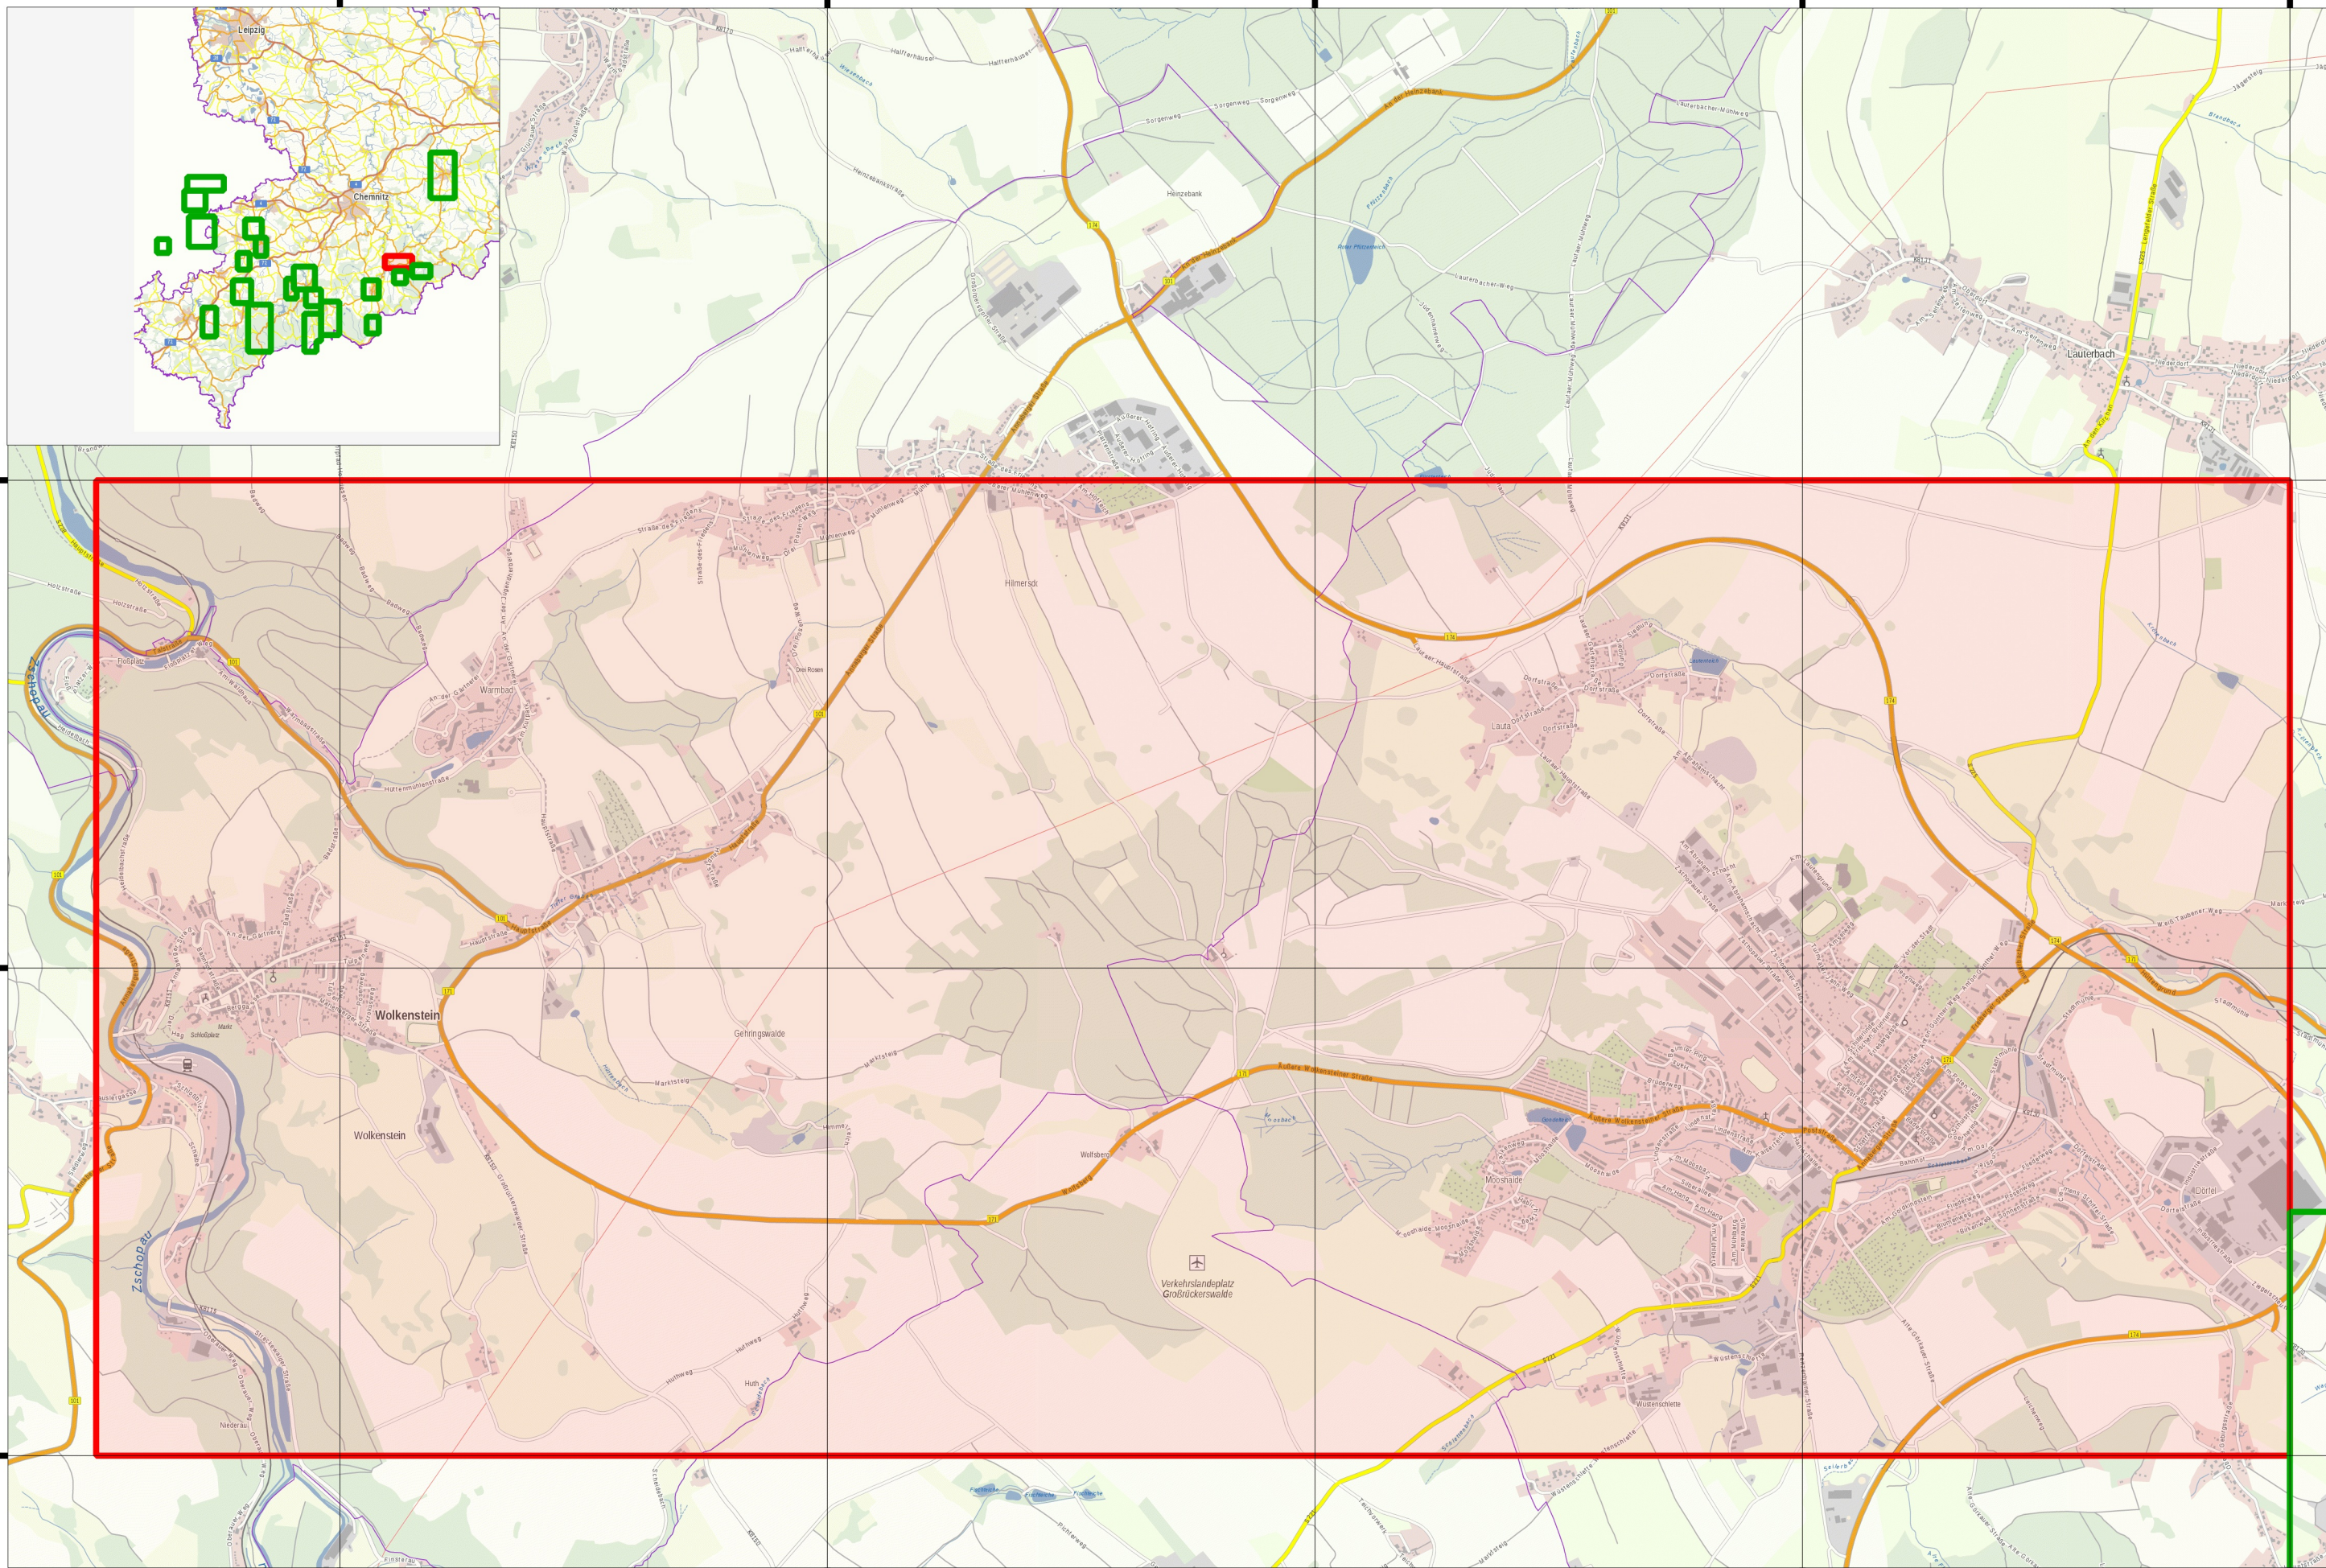

4576000

4578000

4580000

4582000

4584000

5616000

5616000

5614000

5614000

5612000

5612000

4576000

4578000

4580000

4582000

4584000

Maßstab 1 : 25.000

0 1000 2000 3000 m

Verdachtsfläche Nr. 19 (Marienberg)

Geobasisdaten: © 2016,
Staatsbetrieb Geobasisdaten und
Vermessung Sachsen (GeoSN)